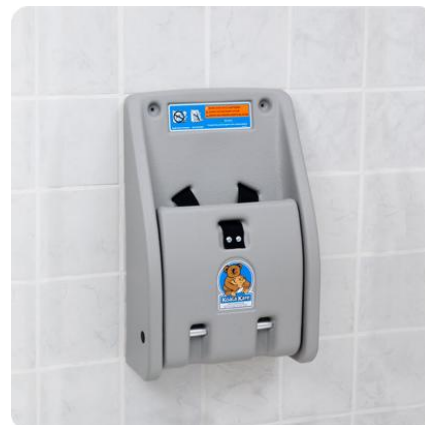

DATABLAD

KOALA BABY SIKKERHEDSSTOL

Er man alene forælder på restaurant eller på indkøb, er det ofte besværligt selv at få forrettet sin nødtørft, for hvor skal man i mellemtiden placere sit spædbarn?

Samme problem har man i svømmehallen, når man før og efter den ugentlige babysvømning skal i brusebad.

Baby sikkerhedsstolen er idéel til opsætning i både toilet-, bade- og omklædningsrum. Baby anbringes trygt og sikkert i stolen, indtil far eller mor igen har begge hænder fri.

Stolen er fremstillet i sprøjttestøbt, gråt polypropylenplast. I selve plastoverfladen er et antibakterielt stof tilsat for optimal hygiejne.

KOALA sikkerhedsstolen er udført i et tidløst design, der passer ind i alle omgivelser.

Stolen monteres let på væggen ved hjælp af de medfølgende, kraftige skruer.

Når babystolen ikke anvendes, slås den op mod væggen og optager således et minimum af plads i lokalet.

Tekniske data

Dan Dryer varenummer:	652
Nettovægt:	2,8 kg
Bæreevne:	22,7 kg
Dimensioner:	
Højde:	476 mm
Bredde:	311 mm
Dybde, lukket:	143 mm
Dybde, åbent:	317 mm
Garanti:	2 års garanti

*Pladsbesparende design!
Babystolen kan slås op mod væggen,
når den ikke anvendes.*